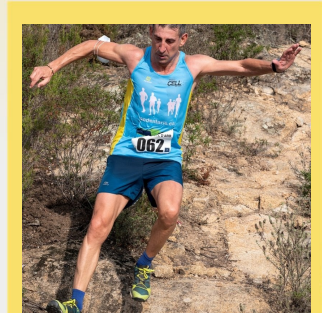

CHAMPIONCHIP

DIPLOMA

LA MITJA - Mitja
01-02-2015

Joan Salvador Sauch

Dorsal
2143

Sexe
M

Categoria
1967

Temps Oficial
1:49:47