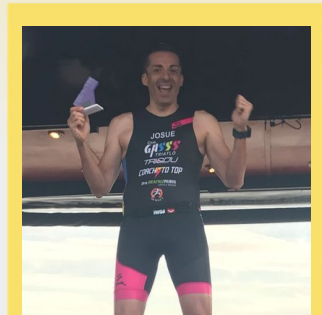

CHAMPIONCHIP

DIPLOMA

LA MITJA - Mitja
01-02-2015

Josue Fernandez Arias De Reyna

Dorsal
1924

Temps Oficial
1:50:24

Pos. general
4167

Sexe
M