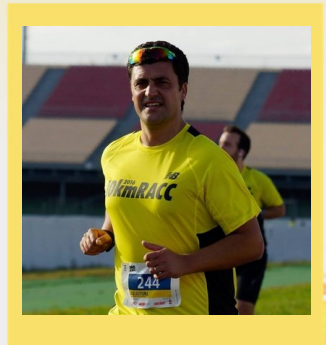

CHAMPIONCHIP

DIPLOMA

LA MITJA - Mitja
01-02-2015

Adjutori Lopez Gurri

Dorsal
6137

Temps Oficial
1:59:55

Pos. general
4688

Sexe
M