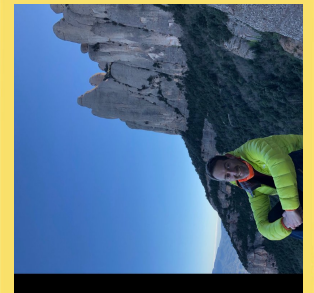

CHAMPIONCHIP

DIPLOMA

LA MITJA - Mitja
01-02-2015

Gerard Gimeno Oliveras

Dorsal
5238

Temps Oficial
2:03:12

Pos. general
5503

Sexe
M