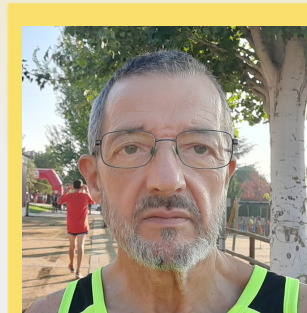

## DIPLOMA

**LA MITJA - Mitja**  
**01-02-2015**

**Sintu Rodriguez Soriano**

**Dorsal**  
**3649**

**Temps Oficial**  
**2:11:00**

**Pos. general**  
**6856**

**Sexe**  
**M**

**Temps Real**  
**1:58:21**