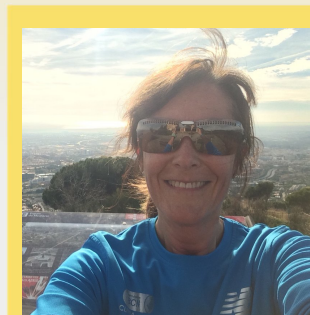

## DIPLOMA

**LA MITJA - Mitja**  
**01-02-2015**

**Mercè Morillas Expósito**

**Dorsal**  
**7286**

**Temps Oficial**  
**2:12:50**

**Pos. general**  
**6624**

**Sexe**  
**F**

**Temps Real**  
**1:57:04**