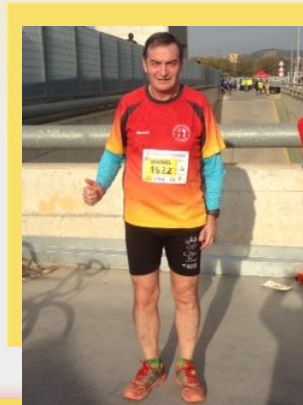

CHAMPIONCHIP

DIPLOMA

LA MITJA - Mitja
01-02-2015

Manel Pachon Carrillo

Dorsal
8046

Temps Oficial
2:17:55

Pos. general
7427

Sexe
M

Temps Real
2:02:40

Pos. sexe
6535

Categoria
1958

Pos. Cat.
60

k5	k10	k15	k20	21097m
0:28:34	0:57:36	1:26:46	1:56:28	2:02:40

Liders mundials en cronometratge de curses

www.championchip.cat