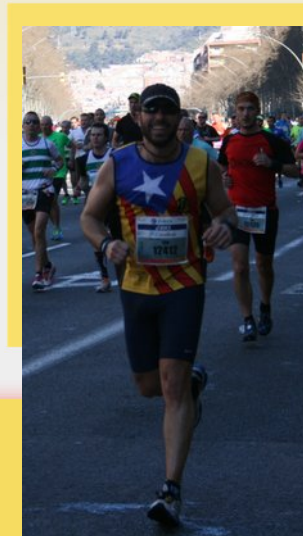

CHAMPIONCHIP

DIPLOMA

LA MITJA - Mitja
01-02-2015

Toni Gil Cantoni

Dorsal
2177

Temps Oficial
2:32:26

Pos. general
8402

Sexe
M