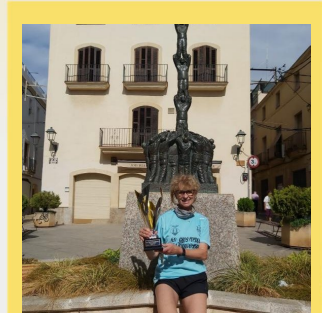

## DIPLOMA

**Cursa Nocturna de L'Hospitalet - 10K**  
**18-04-2015**

**Maria Marcè Mata**

**Dorsal**  
703

**Sexe**  
F

**Categoria**  
VetCF

**Temps Oficial**  
**0:48:25**

**Temps Real**  
**0:48:14**