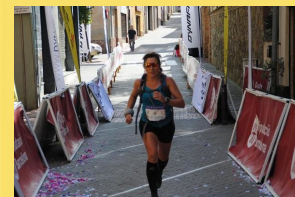

## DIPLOMA

**Maratest - 30k**  
**24-02-2013**

**Rosa Lizandra Crespi**

**Dorsal**  
616

**Temps Oficial**  
**2:36:52**

**Pos. general**  
930

**Sexe**  
F

**Temps Real**  
**2:34:34**