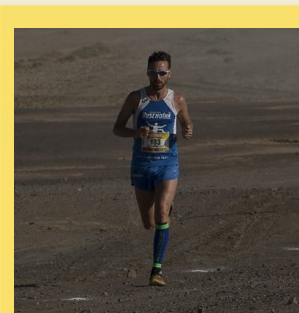

## DIPLOMA

**Maratest - 30k**  
**04-03-2012**

**Ernest Sans Romeu**

**Dorsal**  
**276**

**Temps Oficial**  
**1:52:11**

**Pos. general**  
**6**

**Sexe**  
**M**

**Temps Real**  
**1:52:09**