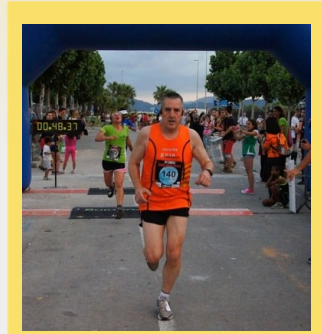

CHAMPIONCHIP

DIPLOMA

Maratest - 30k
04-03-2012

Carlos Sogués Beltrán

Dorsal
705

Temps Oficial
2:47:01

Pos. general
846

Sexe
M