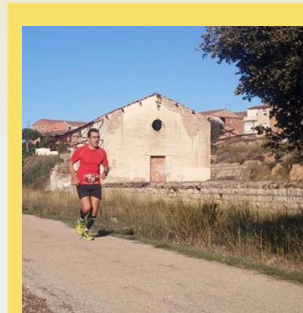

CHAMPIONCHIP

DIPLOMA

Mateo Sanchez Garcia

Dorsal
252

Temps Oficial
2:08:57

Pos. general
149

Sexe
M

Temps Real
2:08:46