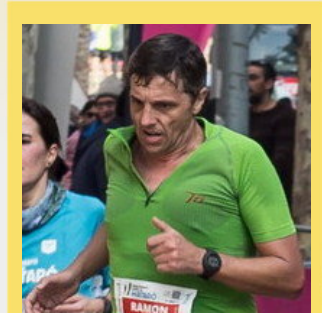

CHAMPIONCHIP

DIPLOMA

Ramon Reche Sánchez

Dorsal
1842

Temps Oficial
2:51:56

Pos. general
1478

Sexe
M

Temps Real
2:48:28