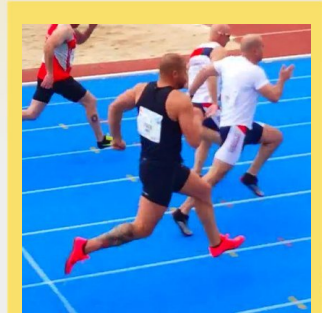

CHAMPIONCHIP

DIPLOMA

Xavier Berenguel Cortina

Dorsal
1936

Temps Oficial
3:14:11

Pos. general
1819

Sexe
M

Temps Real
3:10:49