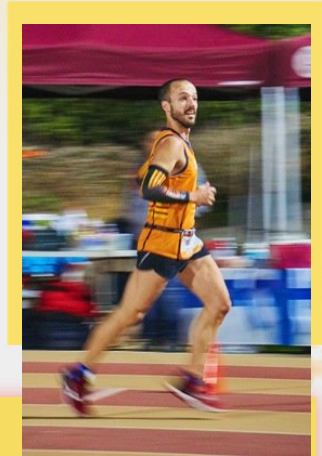

# CHAMPIONCHIP

## DIPLOMA

**Marató del Mediterrani - Mitja**  
**18-10-2015**

**Estanislau Santaeularia Cañada**

**Dorsal**  
**2795**

**Temps Oficial**  
**1:23:45**

**Pos. general**  
**54**

**Sexe**  
**M**

**Temps Real**  
**1:23:39**