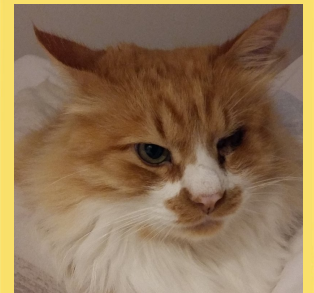

CHAMPIONCHIP

DIPLOMA

Marató del Mediterrani - Mitja
18-10-2015

Jordi Ricou Soro

Dorsal
3199

Sexe
M

Categoria
VtBM

Temps Oficial
1:27:06