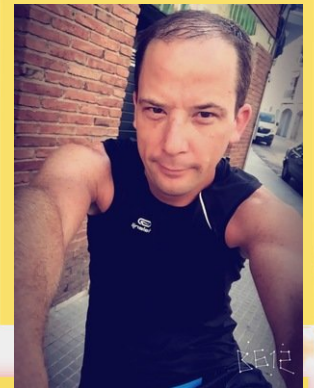

CHAMPIONCHIP

DIPLOMA

Marató del Mediterrani - Mitja
18-10-2015

Jerome Quilbeuf

Dorsal
2103

Temps Oficial
1:35:53

Pos. general
289

Sexe
M