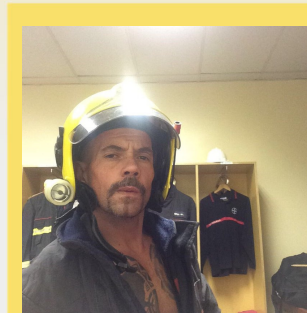

CHAMPIONCHIP

DIPLOMA

Marató del Mediterrani - Mitja
18-10-2015

Manuel Moreno Moreno

Dorsal
3026

Temps Oficial
1:57:33

Pos. general
878

Sexe
M