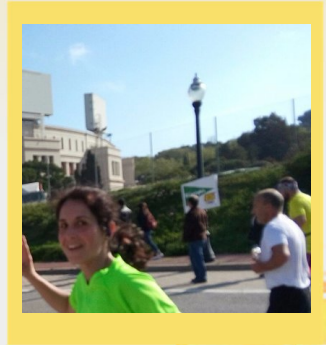

CHAMPIONCHIP

DIPLOMA

Marató del Mediterrani - Mitja
18-10-2015

Sonia Salas Vilchez

Dorsal
2833

Temps Oficial
1:58:25

Pos. general
920

Sexe
F