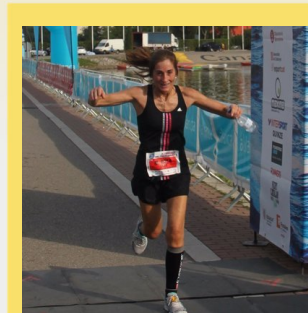

CHAMPIONCHIP

DIPLOMA

Marató del Mediterrani - Mitja
18-10-2015

Rosa García Nieto

Dorsal
2925

Temps Oficial
1:59:05

Pos. general
931

Sexe
F