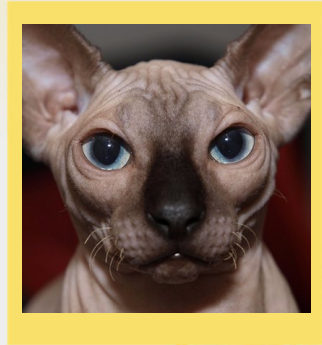

CHAMPIONCHIP

DIPLOMA

Mitja Marató Calella - 21k
20-03-2011

Sergio Bosque Buil

Dorsal
600

Temps Oficial
1:40:20

Pos. general
485

Sexe
M