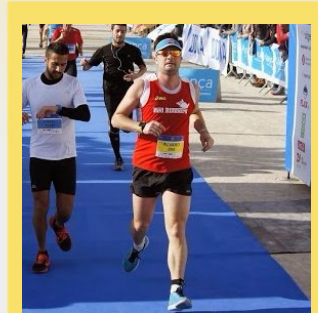

## DIPLOMA

**Mitja Marató Calella - 21k**  
**04-03-2012**

**Alvaro Sabater Liñan**

**Dorsal**  
524

**Sexe**  
M

**Categoria**  
MD

**Temps Oficial**  
2:17:28

**Temps Real**  
2:16:31