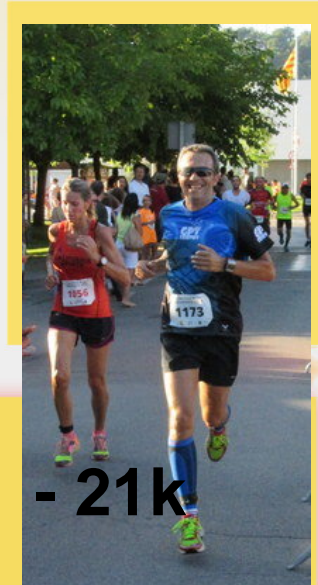

## DIPLOMA

**Mitja Marató Ciutat de Terrassa - 21k**  
**26-01-2014**

**Francesc Alemany Mateu**

**Dorsal**  
**2120**

**Temps Oficial**  
**1:45:50**

**Pos. general**  
**1075**

**Sexe**  
**M**

**Temps Real**  
**1:45:08**