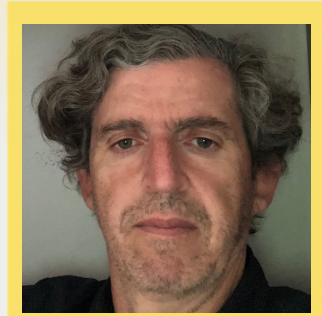

## DIPLOMA

**Mitja Marató Costa Barcelona Maresme - 21k**  
**14-04-2013**

**Dalmau Barris Alvira**

**Dorsal**  
1507

**Sexe**  
M

**Categoria**  
MC

**Temps Oficial**  
2:06:46

**Temps Real**  
2:05:43