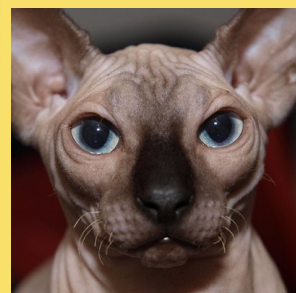

CHAMPIONCHIP

DIPLOMA

Mitja Marató Costa Barcelona Maresme - 21k
14-04-2013

Sergio Bosque Buil

Dorsal
677

Sexe
M

Categoria
MC

Temps Oficial
1:34:55