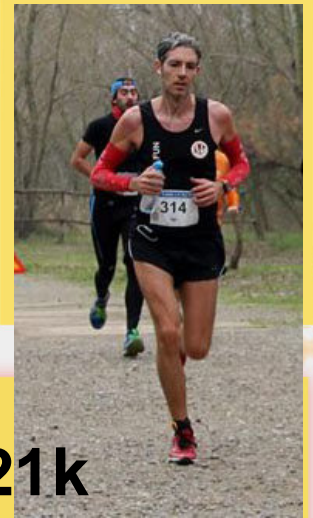

CHAMPIONCHIP

DIPLOMA

Mitja Marató de Barcelona - 21k
16-02-2014

Sergi Nadal Nadal Casas

Dorsal
3848

Temps Oficial
1:32:49

Pos. general
1471

Sexe
M