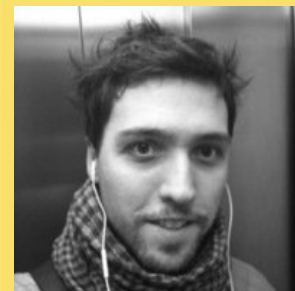

## DIPLOMA

**Mitja Marató de Barcelona - 21k**  
**16-02-2014**

**Marc Gili I Subirós**

**Dorsal**  
**13512**

**Temps Oficial**  
**1:36:12**

**Pos. general**  
**2174**

**Sexe**  
**M**

**Temps Real**  
**1:34:35**