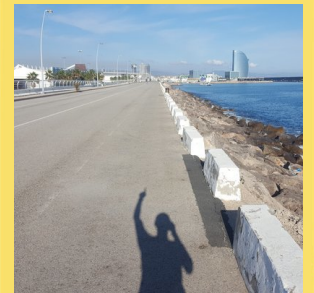

CHAMPIONCHIP

DIPLOMA

Mitja Marató de Barcelona - 21k
16-02-2014

Lluís Salvador Falumi

Dorsal
11588

Temps Oficial
1:56:35

Pos. general
6172

Sexe
M