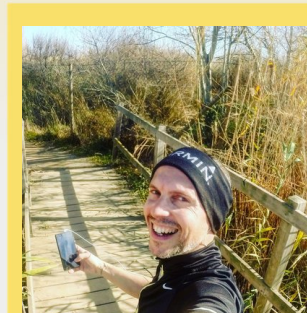

CHAMPIONCHIP

DIPLOMA

Mitja Marató de Barcelona - 21k
16-02-2014

Sergio Chaves Aneas

Dorsal
13004

Temps Oficial
1:56:41

Pos. general
5534

Sexe
M