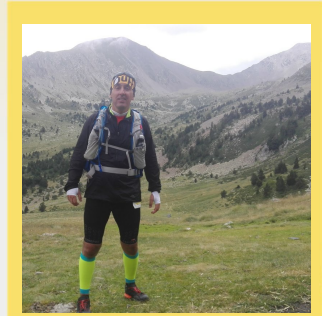

CHAMPIONCHIP

DIPLOMA

Mitja Marató de Barcelona - 21k
16-02-2014

Sergio Bielsa

Dorsal
12042

Temps Oficial
2:03:07

Pos. general
7596

Sexe
M