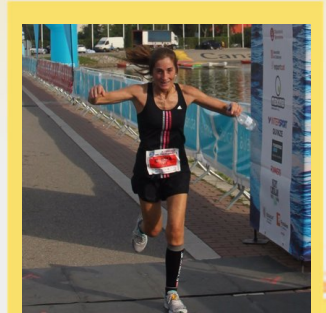

## DIPLOMA

**Mitja Marató de Barcelona - 21k**  
**16-02-2014**

**Rosa García Nieto**

**Dorsal**  
9067

**Temps Oficial**  
2:10:42

**Pos. general**  
8609

**Sexe**  
F

**Temps Real**  
1:57:41