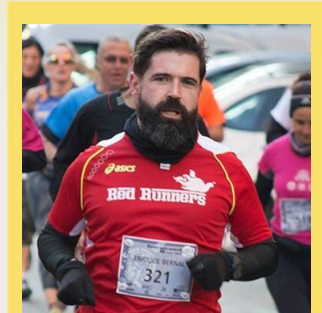

## DIPLOMA

**Mitja Marató de Barcelona - 21k**  
**16-02-2014**

**Enric Bernal Ortega**

**Dorsal**  
**7142**

**Temps Oficial**  
**2:18:33**

**Pos. general**  
**10506**

**Sexe**  
**M**

**Temps Real**  
**2:08:22**