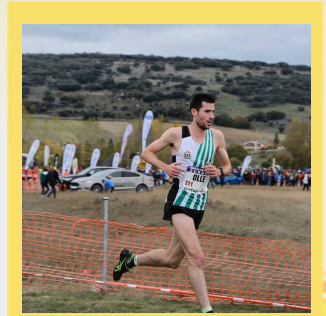

## DIPLOMA

**Mitja Marató de Barcelona - 21k**  
**17-02-2013**

**Albert Ollé Aldeguer**

**Dorsal**  
418

**Temps Oficial**  
1:22:35

**Pos. general**  
390

**Sexe**  
M

**Temps Real**  
1:22:31