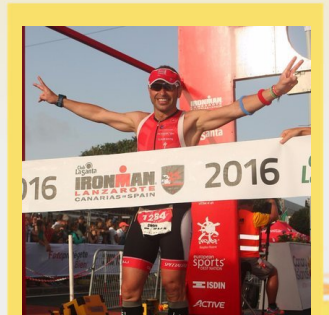

CHAMPIONCHIP

DIPLOMA

Mitja Marató de Barcelona - 21k
17-02-2013

Carlos Balague

Dorsal
1222

Temps Oficial
1:31:21

Pos. general
1486

Sexe
M