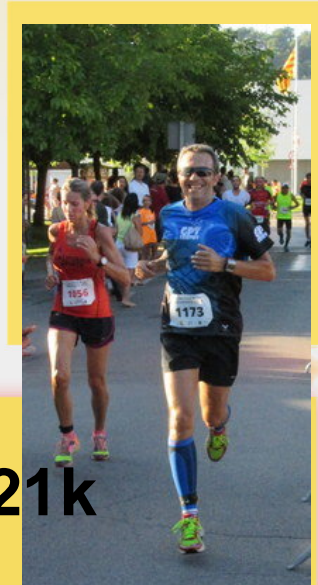

# CHAMPIONCHIP

## DIPLOMA

**Mitja Marató de Barcelona - 21k**  
**17-02-2013**

**Francesc Alemany Mateu**

**Dorsal**  
**1869**

**Temps Oficial**  
**1:34:42**

**Pos. general**  
**2028**

**Sexe**  
**M**

**Temps Real**  
**1:33:55**