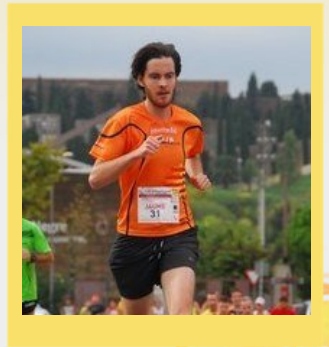

## DIPLOMA

**Mitja Marató de Barcelona - 21k**  
**17-02-2013**

**Jaume Comaposada Fuentes**

**Dorsal**  
**3025**

**Temps Oficial**  
**1:39:38**

**Pos. general**  
**2746**

**Sexe**  
**M**

**Temps Real**  
**1:37:08**