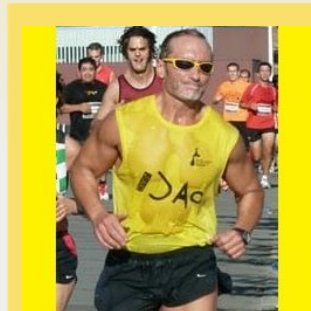

## DIPLOMA

**Mitja Marató de Barcelona - 21k**  
**17-02-2013**

**Ciruela Ciruela Moya**

**Dorsal**  
**2723**

**Temps Oficial**  
**1:41:20**

**Pos. general**  
**3097**

**Sexe**  
**M**

**Temps Real**  
**1:38:22**