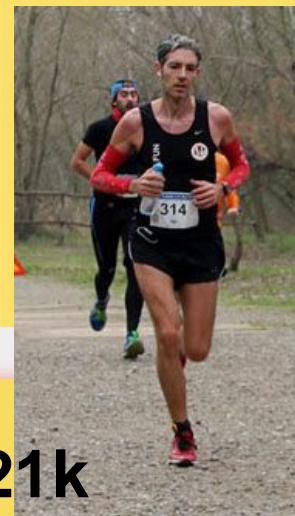

# CHAMPIONCHIP

## DIPLOMA

**Mitja Marató de Barcelona - 21k**  
**17-02-2013**

**Sergi Nadal Casas**

**Dorsal**  
4176

**Temps Oficial**  
1:42:29

**Pos. general**  
3848

**Sexe**  
M

**Temps Real**  
1:40:53