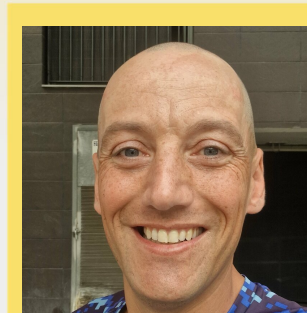

## DIPLOMA

**Mitja Marató de Barcelona - 21k**  
**17-02-2013**

**Jose Manuel Llamas Luna**

**Dorsal**  
**2373**

**Temps Oficial**  
**1:44:10**

**Pos. general**  
**4051**

**Sexe**  
**M**

**Temps Real**  
**1:41:36**