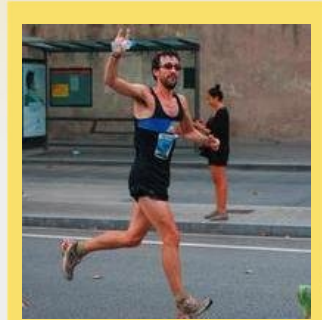

## DIPLOMA

**Mitja Marató de Barcelona - 21k**  
**17-02-2013**

**Jordi Benavente Vidal**

**Dorsal**  
**5088**

**Temps Oficial**  
**1:49:28**

**Pos. general**  
**6155**

**Sexe**  
**M**

**Temps Real**  
**1:48:16**