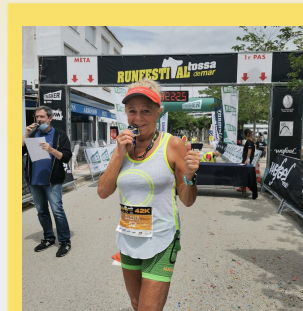

CHAMPIONCHIP

DIPLOMA

Mitja Marató de Barcelona - 21k
17-02-2013

Elena Segura Rius

Dorsal
7803

Sexe
F

Categoria
DF

Temps Oficial
1:54:53