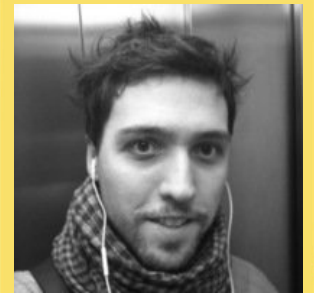

CHAMPIONCHIP

DIPLOMA

Mitja Marató de Barcelona - 21k
17-02-2013

Marc Gili Subirós

Dorsal
3998

Temps Oficial
1:56:56

Pos. general
8004

Sexe
M