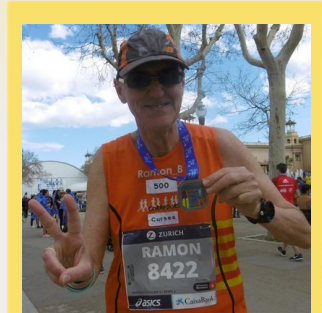

CHAMPIONCHIP

DIPLOMA

Mitja Marató de Barcelona - 21k
17-02-2013

Ramon Beltrà Ordax

Dorsal
9417

Temps Oficial
2:02:30

Pos. general
8120

Sexe
M