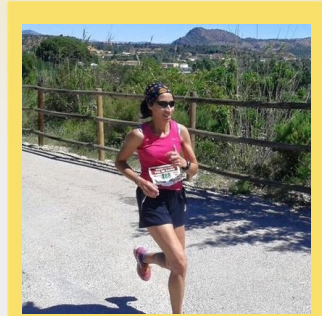

## DIPLOMA

**Mitja Marató de Barcelona - 21k**  
**26-02-2012**

**Montserrat Cutrina I Mateos**

**Dorsal**  
1311

**Temps Oficial**  
**1:36:59**

**Pos. general**  
2487

**Sexe**  
F

**Temps Real**  
**1:36:43**