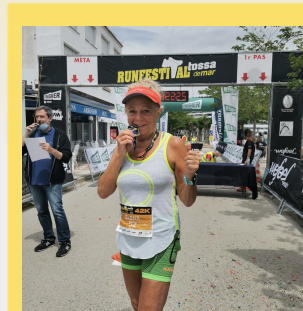

CHAMPIONCHIP

DIPLOMA

Mitja Marató de Barcelona - 21k
26-02-2012

Elena Segura Rius

Dorsal
4514

Temps Oficial
1:48:18

Pos. general
4382

Sexe
F