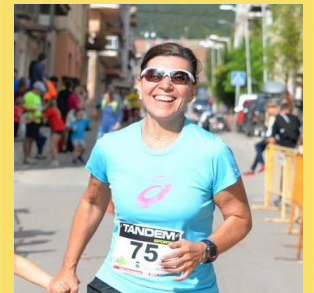

CHAMPIONCHIP

DIPLOMA

Mitja Marató de Barcelona - 21k
26-02-2012

Nati Macarro Luceño

Dorsal
4821

Temps Oficial
2:28:35

Pos. general
10248

Sexe
F