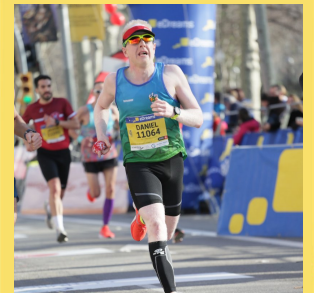

# CHAMPIONCHIP

## DIPLOMA

**Mitja Marató de Barcelona - 21k**  
**26-02-2012**

**Daniel Llambrich Gabriel**

**Dorsal**  
4998

**Temps Oficial**  
1:33:45

**Pos. general**  
1818

**Sexe**  
M

**Temps Real**  
1:33:41