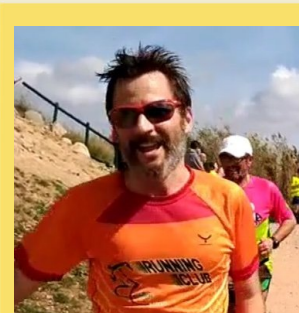

## DIPLOMA

**Mitja Marató de Barcelona - 21k**  
**26-02-2012**

**Miquel Lliteras Fleixas**

**Dorsal**  
**5298**

**Temps Oficial**  
**1:45:21**

**Pos. general**  
**3660**

**Sexe**  
**M**

**Temps Real**  
**1:41:30**