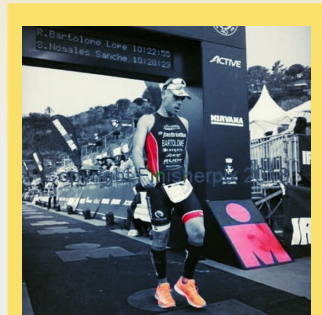

## DIPLOMA

**Mitja Marató de Barcelona - 21k**  
**26-02-2012**

**Raül Bartolomé López**

**Dorsal**  
**6138**

**Temps Oficial**  
**1:40:53**

**Pos. general**  
**3048**

**Sexe**  
**M**

**Temps Real**  
**1:39:06**